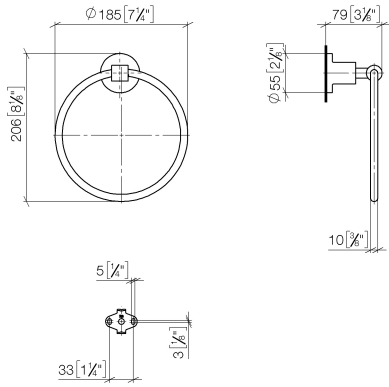

83 200 892

- Ancho 185mm
- Roseta Ø 55 mm
- Saliente 80 mm

	Cromo	83 200 892-00
	Platino cepillado	83 200 892-06
	Platino	83 200 892-08
	Dark Chrome	83 200 892-19
	Latón cepillado (Oro 23k)	83 200 892-28
	Negro mate	83 200 892-33
	Champagne cepillado (Oro 22k)	83 200 892-46
	Champagne (Oro 22k)	83 200 892-47
	Cromo cepillado	83 200 892-93
	Dark Platinum cepillado	83 200 892-99

83 200 892

mm [inches]

83 200 892

Piezas para otros acabados pueden encontrarse aquí:
Platino cepillado

Lista de piezas de recambios

N°	Número de artículo	Denominación	Cantidad de montaje	Plazo de entrega
1	08 18 80 502-00	anillo	1	10
2	08 31 20 550 90	tapón	2	2
3	08 17 89 550-00	soporte	1	10
4	08 17 20 624-00	soporte	1	10
5	04 31 11 113 00 90	varilla	1	2
6	08 17 89 505-00	soporte	1	10
7	09 30 11 046 90	disco	1	2
8	09 30 30 072 90	tornillo	1	2
9	05 17 20 739 00 90	juego de fijación	1	2