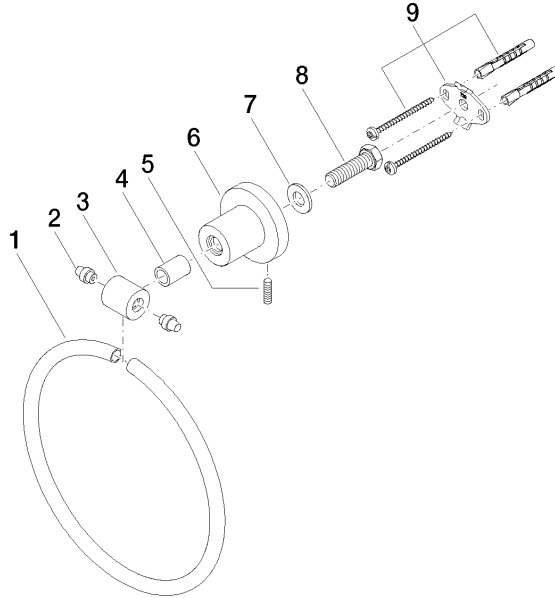

83 200 892

- Ancho 185mm
- Roseta Ø 55 mm
- Saliente 80 mm

	Cromo	83 200 892-00
	Platino cepillado	83 200 892-06
	Platino	83 200 892-08
	Dark Chrome	83 200 892-19
	Latón cepillado (Oro 23k)	83 200 892-28
	Negro mate	83 200 892-33
	Champagne cepillado (Oro 22k)	83 200 892-46
	Champagne (Oro 22k)	83 200 892-47
	Cromo cepillado	83 200 892-93
	Dark Platinum cepillado	83 200 892-99

83 200 892

mm [inches]

83 200 892

Piezas para otros acabados pueden encontrarse aquí:
Platino cepillado

Lista de piezas de recambios

N°	Número de artículo	Denominación	Cantidad de montaje	Plazo de entrega
1	08 18 80 502-00	anillo	1	10
2	08 31 20 550 90	tapón	2	2
3	08 17 89 550-00	soporte	1	10
4	08 17 20 624-00	soporte	1	10
5	04 31 11 113 00 90	varilla	1	2
6	08 17 89 505-00	soporte	1	10
7	09 30 11 046 90	disco	1	2
8	09 30 30 072 90	tornillo	1	2
9	05 17 20 739 00 90	juego de fijación	1	2